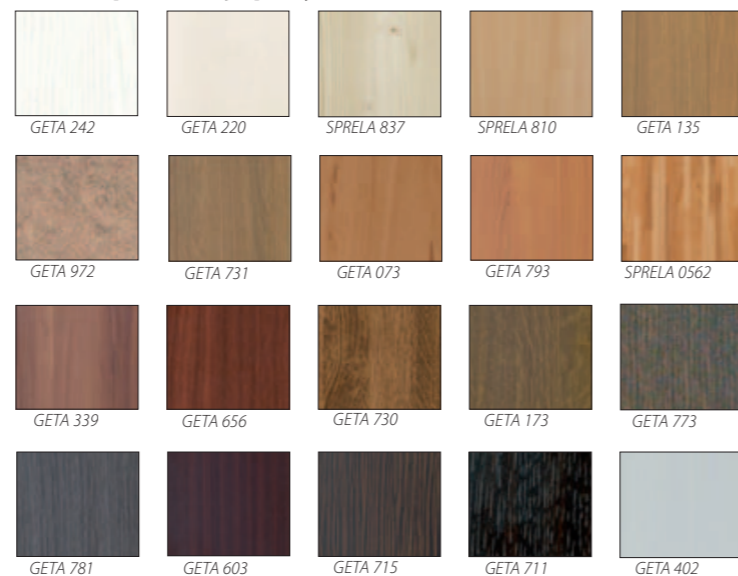

Možnosti povrchovej úpravy dverí

Tento katalóg je dizajnovým doplnkom výrobkov ADLO. Ďalšie technické informácie nájdete v aktuálnom základnom katalógu ADLO, alebo na www.adlo.sk

Všetky uvedené modely sú pod ochrannou známkou ADLO.

Made in Slovakia

CERTIFIKÁT ISO
9001 : 2009