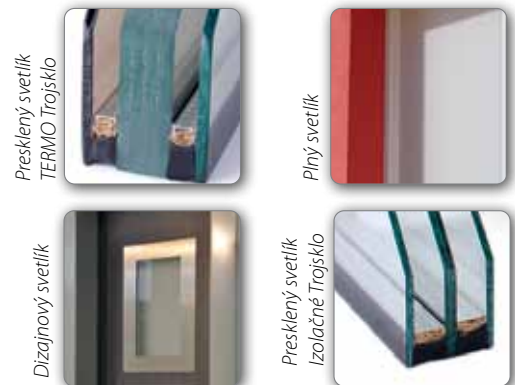

Typy svetlíkov