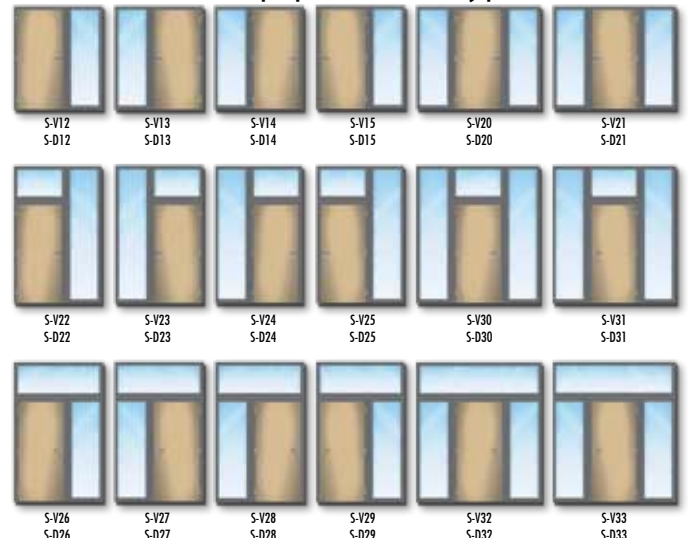

Prevedenie svetlíkov - pri pohľade zo strany pántov