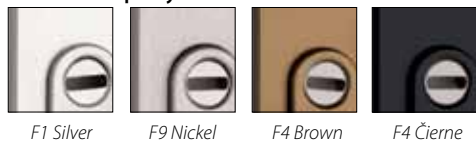

Povrchové úpravy kovania TUONO:

Príklady bezpečnostných kovanií:

4
R1 Dekor, Oblé, Chróm Nerez lesklý, Madlo oválne

3
R1, Hranaté, Chróm Nerez lesklý, Guľa

3
TUONO F9 Nickel Oblé, Madlo

4
R1, RX1-50 EXCLUSIVE Nerez matný, Madlo hranaté

3
RN1 Fondi, Čierna matná, Hranaté, Madlo hranaté

3
R4, Astra, Nerez matný, Kľučka - Kľučka

3
R1, Astra, Nerez matný, Madlo hranaté

3
R1, Oblé, Titan lesklý, Guľa

3
R1, Astra, Bronz, Madlo hranaté

3
Fest, Oblé, Chróm Nerez lesklý, Guľa

3
T802, Chróm Nerez lesklý, Hranaté, Guľa

3
Rozetové kovanie R1/H, Hranaté, Nerez matný

Madlo zvislé, Nerez matný, (Čierne) Oblé O-800 O-1200 O-1800

Madlo zvislé, Nerez matný, (Čierne) Hranaté H-620 H-830

BEZPEČNOSTNÉ VLOŽKY

- Bezpečnostná cylindrická vložka slúži na odomykanie a zamykanie trezorového alebo uzamykacieho mechanizmu dverí pomocou kľúča

4+
RB Locxis ADLO - chránený ADLO profil, 10 teleskopických stavítok, zdvojené teleskopické stavítka v kľúči, jedinečná patentová ochrana

4
RESIST XLINE - 10 teleskopických stavítok, Aktívne stavítka v kľúči

4
RESIST Qclass - 10 teleskopických stavítok, Labyrint v kľúči

3
RESIST RF7 - 7 jednoduchých stavítok

N/A
SV - dočasná stavebná vložka

Rez bezpečnostnej vložky RB Locxis ADLO

Emergency

Olivka

Biometrická (motorická) vložka

Možnosti a úpravy vložiek:

- Emergency - Priečhodná vložka umožňuje zasunutie a otočenie kľúča na oboch stranách vložky súčasne (bez ohľadu na to, či je z druhej strany zasunutý kľúč)
- Olivka na vnútornej strane vložky - pevná náhrada kľúča
- Prekódovanie vložky pri strate jedného z kľúčov
- Zjednotenie viacerých vložiek na jeden kľúč
- System generálneho a hlavného kľúča SGHK

PRÍSLUŠENSTVO DVERÍ

Priezorník 180° s menovkou

Priezorník 180° strieborný s krytkou

Priezorník 180° čierny matný s krytkou

Digitálny priezorník Resist Live Dual

ADLO bezpečnostná páka na dvere

- Bezpečná a kvalitná náhrada klasickej retiazky
- Jednoduché ovládanie otočením gombíka
- Odoláva tlaku až neuveriteľnej 1 tony
- Len s novou ADLO zárubňou
- Len pre dvere RAD **ELITE**