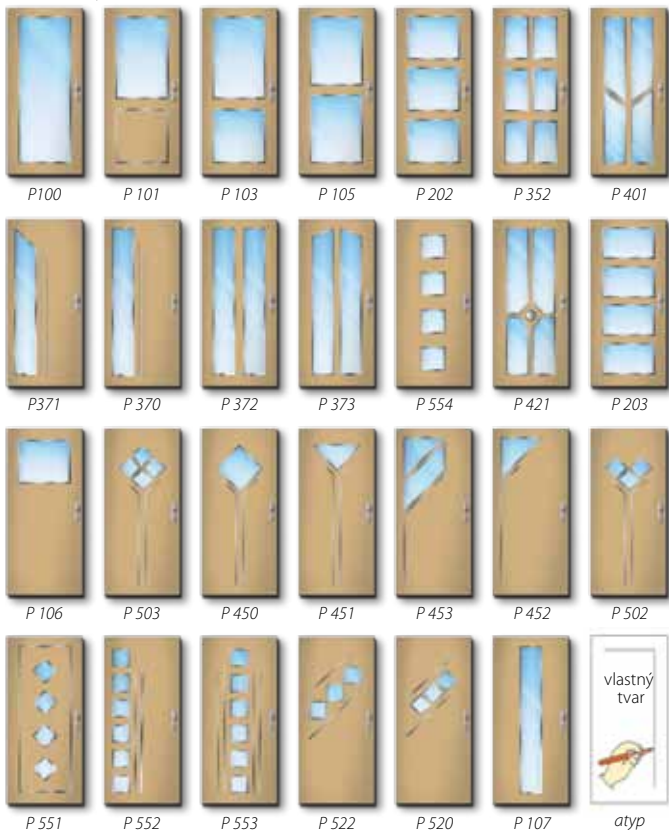

Úrovne kaziet

Príklady kazetových tvarov - viac tvarov na www.adlo.sk

Jedinečné spojenie presvetlenia interiéru, s vynikajúcou tepelnou izoláciou a vysokou ochranou proti prekonaniu.

Zalištovanie presklenia

Rezy pancierových skiel v prevedení TERMO Trojsklo

Connex (6mm)

2

P4A (8mm) BT-2

3

P5A (10mm) BT-3

4

P6B (18mm) BT-4

Príklady tvarov presklenia - viac tvarov na www.adlo.sk

- Svetlík prináša:
- presvetlenie do priestoru za dverami
 - esteticky dopĺňa zostavu s dverami
 - dopĺňa a uzatvára stavebný otvor

Unikátny stavebnicový systém umožňuje poskladať nekonečné množstvo kombinácií a tvarov spolu s dverami.