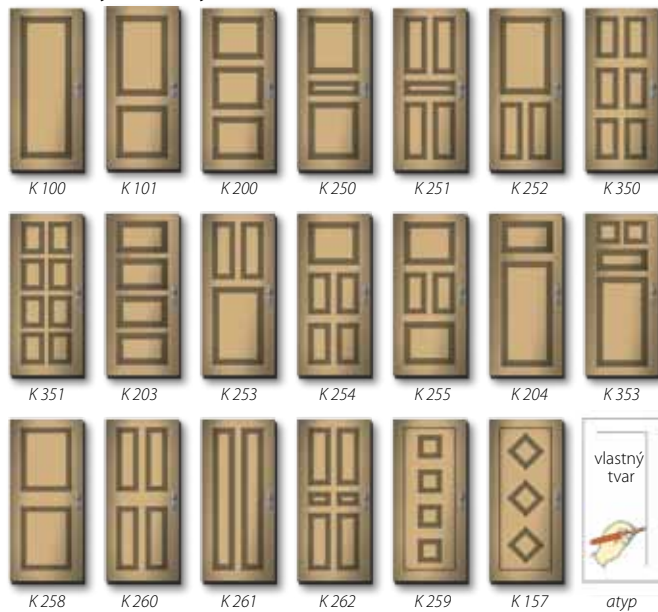

Profil Prírodný Masív

- Prírodné naturálne drevo
- Vyniká prirodzená štruktúra masívneho dreva v celej hĺbke profilu

Príklady profilových tvarov - viac tvarov na www.adlo.sk

Replika historického designu dverí.

Úrovne kaziet

Príklady kazetových tvarov - viac tvarov na www.adlo.sk

Jedinečné spojenie presvetlenia interiéru, s vynikajúcou tepelnou izoláciou a vysokou ochranou proti prekonaniu.

Zalištovanie presklenia