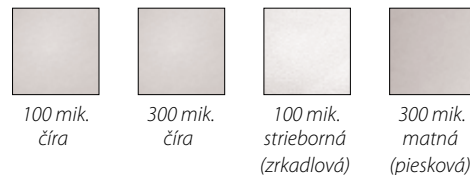

ZABEZPEČENIE OKIEN

... Z OBYČAJNÝCH OKIEN UROBÍME BEZPEČNOSTNÉ ...

Kombináciou a použitím viacerých ochranných prvkov pri zabezpečení pôvodného okna vzniká dôležitá prekážka pri jeho možnom prekonaní a pokuse o násilné vniknutie do chráneného priestoru.

Uzamykací mechanizmus okna – odoláva mechanickému a fyzickému prekonaniu otváratej časti okna a okenného rámu.

Uzamykateľná kľučka – znemožňuje odomknutie a otvorenie okna bez použitia kľúča.

Zabezpečenie pántov – chráni okno a okenný rám proti vysadeniu okna z pántov, výklopné aj nevyklopné okná.

Bezpečnostná fólia – chráni sklenenú výplň okna proti jeho mechanickému alebo fyzickému rozbitiu.

Každé zabezpečenie okien je vyrobené na zákazku pre konkrétneho zákazníka, presne podľa jeho predstáv, požiadaviek a možností realizácie.

Uzamykací mechanizmus okna (UMO)

- Certifikovaná odolnosť voči násilnému prekonaniu podľa ENV 1627 až v 3. bezpečnostnej triede – „Vysoká ochrana“
- Odolnosť voči tlaku až 600kg a voči páčidlu dĺžky až 75cm
- Uzamykanie pri každom zatvorení okna
- Masívne uzamykacie body z vysoko kvalitnej ocele
- Výroba na mieru /od 40cm až po 250cm výšky, prípadne šírky/

Prevedenie dielov

Povrchová úprava – Prášково lakovaná vypalovaná farba

- Štandardné farby, v prevedení matná

- Nadštandardné farby celá škála RAL, v prevedení matná

Uzamykateľná kľučka

- Uzamknutie jednoduchým stlačením vložky
- Otvorenie okna iba s použitím kľúča
- Možnosť zjednotenia viacerých kľučiek na jeden kľúč

Zabezpečenie pántov

Detaily realizácie Zabezpečenia okien

Bezpečnostná fólia