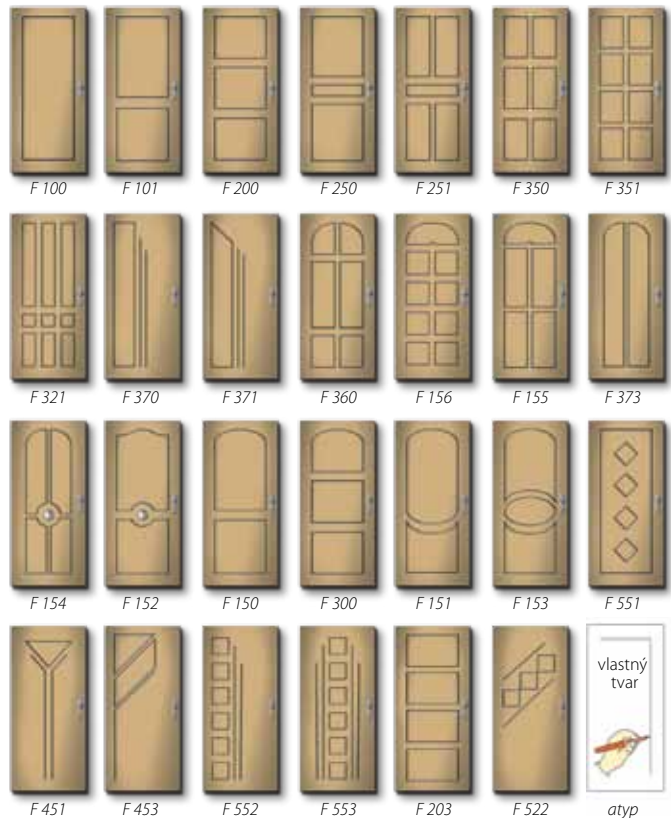

Typy lišt a ich povrchové úpravy

Interiérové lišty

- LB Lišta Oblá - povrchová úprava Lamino, Color
- LR Lišta Rustikálna - povrchová úprava Lamino, Color
- LO Lišta Oblá - povrchová úprava Color
- LP Lišta Plochá - povrchová úprava Color, Anticoro
- ALU lištovanie - plochá hliníková lišta

Exteriérové lišty

- LO Lišta Oblá - povrchová úprava Color, Termal
- LP Lišta Plochá - povrchová úprava Color, Anticoro

Príklady tvarov lištovania - viac tvarov na www.adlo.sk

Vznikne vyfrézovaním drážky do hladkého povrchu dverí. Profilové drážky sú pod povrchom dverí.

Prírodná Lakovaná Dyha

Prírodný Masív

Color

Dvere s profilovým designom F250

Profil Color

- Viaczožková polyuretánová farba matná
- Celá škála RAL

Profil Prírodná Lakovaná Dyha

- Prírodná Dyha, chránená viacnásobným lakovaním
- Reálna kresba dreva po celom povrchu

Profil Prírodný Masív

- Prírodné naturálne drevo
- Vyniká prirodzená štruktúra masívneho dreva v celej hĺbke profilu

Príklady profilových tvarov - viac tvarov na www.adlo.sk

Replika historického designu dverí.