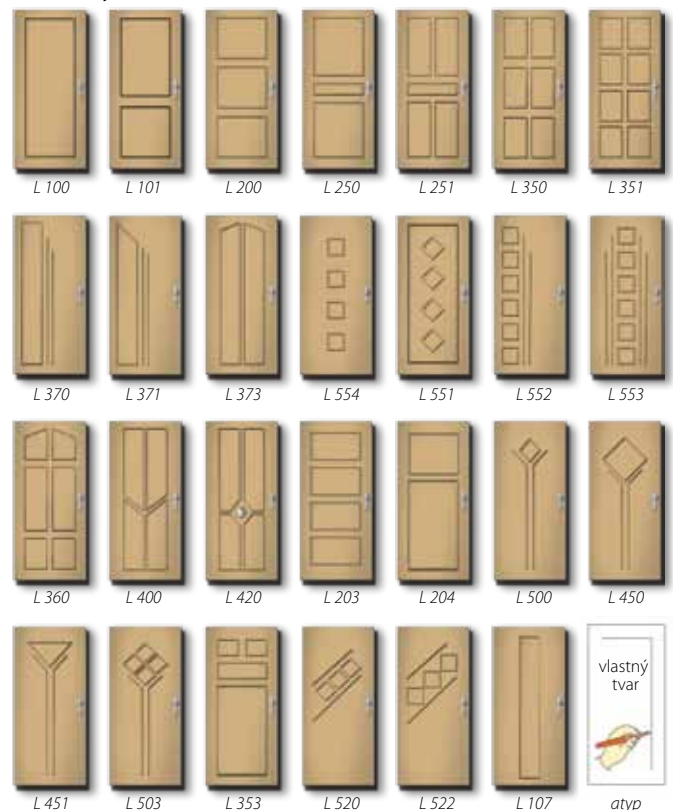

Príklady tvarov lištovania - viac tvarov na www.adlo.sk