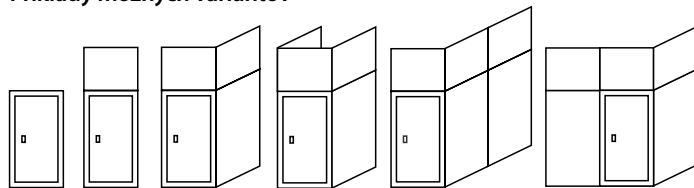

Príklady možných variantov

Stavebnicový systém umožňuje vytvorenie Neprekonateľného množstva variácií a kombinácií akýchkoľvek rozmerov pivničných stien.

Montáž pivnice

Montáž Bytovej bezpečnostnej pivnice vykonávajú skúsení technici firmy ADLO s dostatočnou praxou vo svojom odbore.