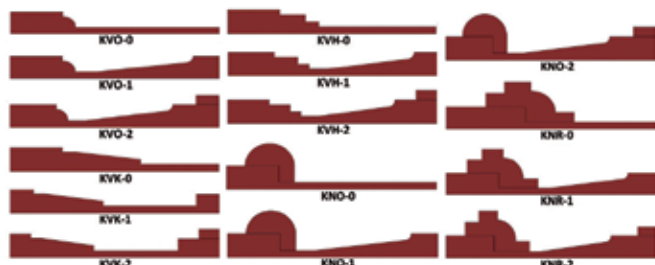

Profil Prírodný Masív

- Prírodné naturálne drevo
- Vyniká prirodzená štruktúra masívneho dreva v celej hĺbke profilu

Príklady profilových tvarov - viac tvarov na www.adlo.sk

Replika historického designu dverí.

Úrovne kaziet

Príklady kazetových tvarov - viac tvarov na www.adlo.sk

Jedinečné spojenie presvetlenia interiéru, s vynikajúcou tepelnou izoláciou a vysokou ochranou proti prekonaniu.

Zalištovanie presklenia